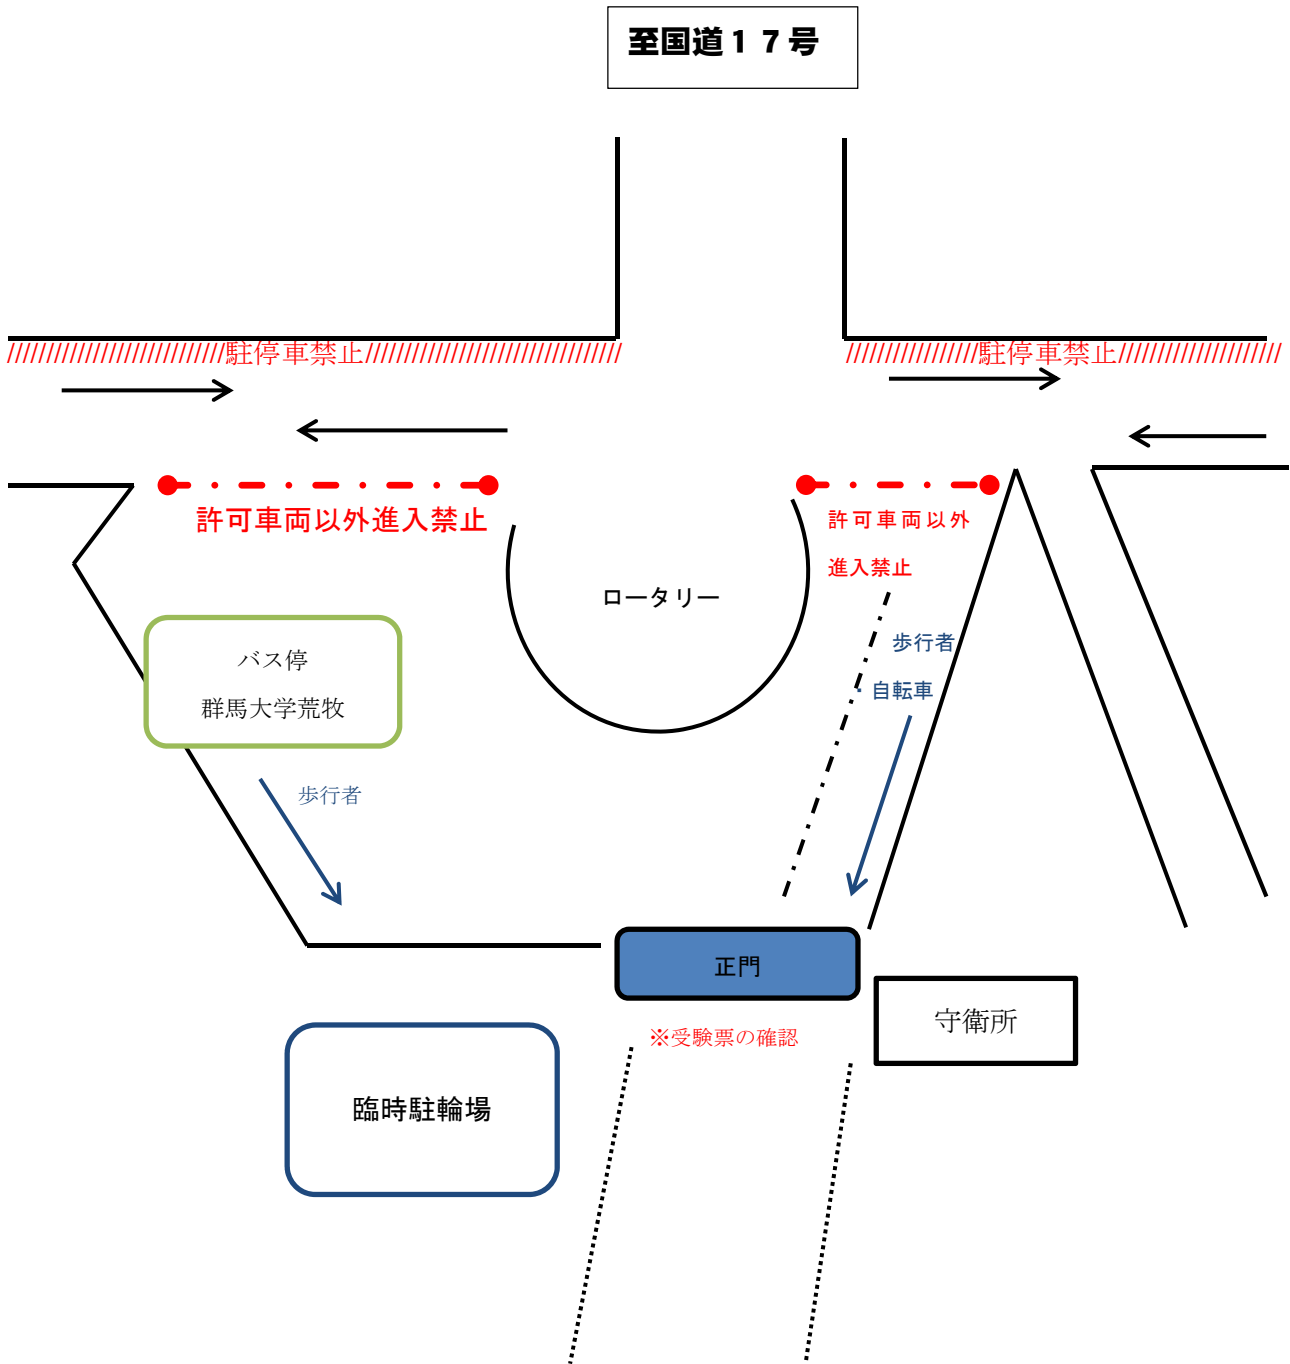

群馬大学荒牧キャンパスの試験場（教育学部・社会情報学部）

正門付近の交通規制

(注) バス以外の自動車等は●- - -●箇所で進入禁止とする。