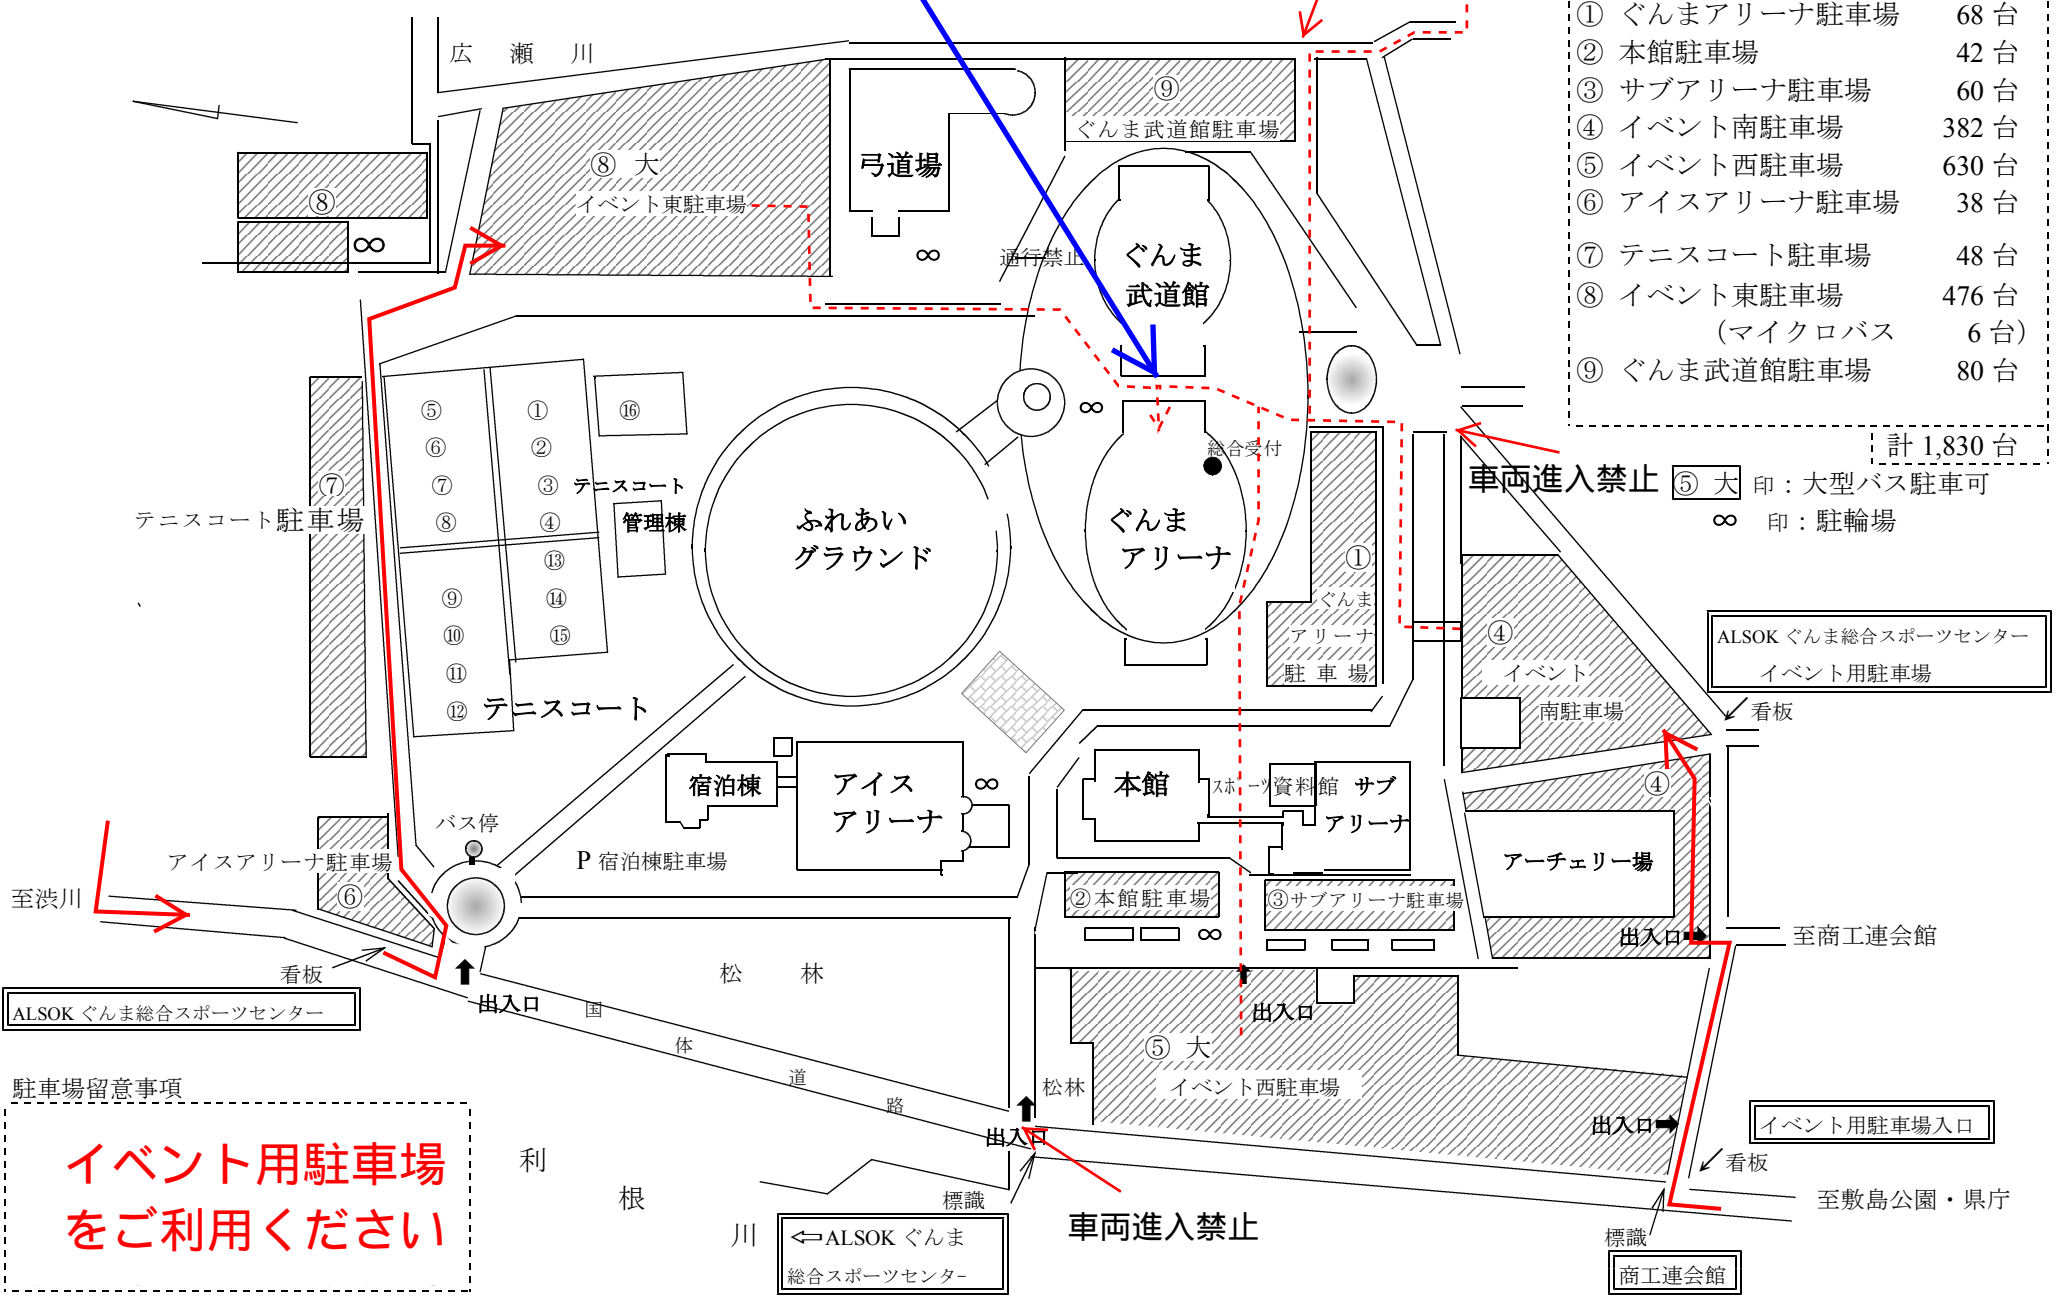

令和元年度学位記授与式 駐車場案内

卒業生・修了生入場口 1階  
御家族・教職員入場口 2階

自動車ルート ————  
徒歩ルート - - - - -

各駐車場の収容能力

① ぐんまアリーナ駐車場	68台
② 本館駐車場	42台
③ サブアリーナ駐車場	60台
④ イベント南駐車場	382台
⑤ イベント西駐車場	630台
⑥ アイスアリーナ駐車場	38台
⑦ テニスコート駐車場	48台
⑧ イベント東駐車場	476台
(マイクロバス 6台)	
⑨ ぐんま武道館駐車場	80台
計 1,830台	

駐車場留意事項

**イベント用駐車場  
をご利用ください**

ALSOK ぐんま総合スポーツセンター

ALSOK ぐんま総合スポーツセンター  
イベント用駐車場

イベント用駐車場入口

ALSOK ぐんま  
総合スポーツセンター

商工連会館